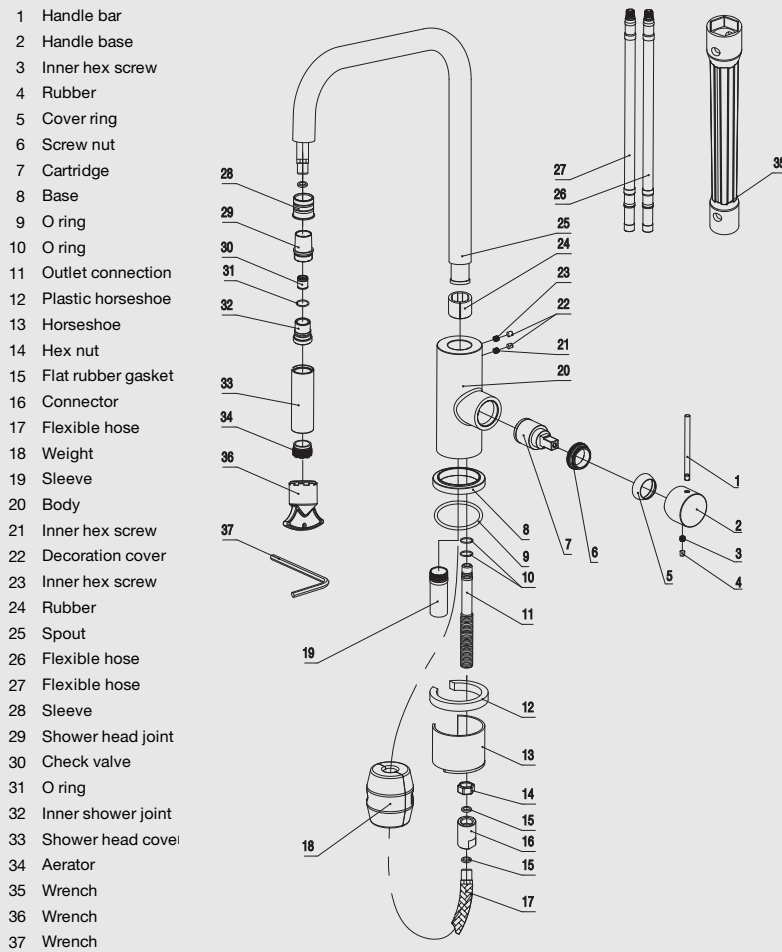

Edition: 2021-02-16

Steel Accent Square Amber

Køkkenarmatur i rustfrit stål med udtrækkelig dyse som gør det nemmere at vaske op og holde køkkenvasken ren. Bløde minimalistiske former, slank udførelse og med smarte funktioner.

Art nr

30112

Tekniske data:

Hulboring: 35 mm

Drejelig: 360°/0°