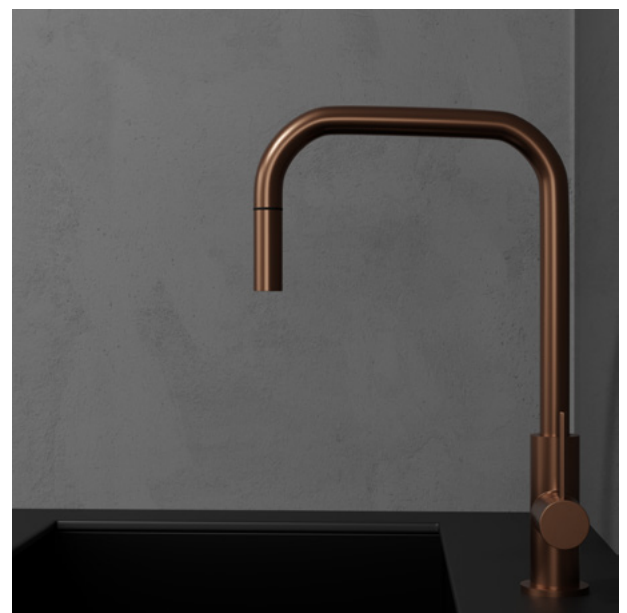

Typgodkännande nr: 1354 - 1356